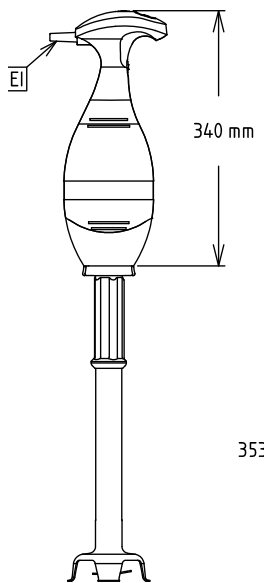

Oldalnézet

EI = Elektromos csatlakozás

Elektromos

Tápfeszültség:	220-240 V/1 ph/50/60 Hz
Felvett teljesítmény:	0.75 kW
Összes Watt:	0.75 kW

Technikai információ:

Külső méretek, szélesség:	138 mm
Külső méretek, mélység:	120 mm
Külső méretek, magasság:	340 mm
Szállítási súly:	3.5 kg