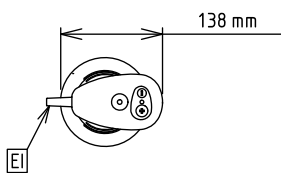

Felülnézet

Elektromos

Tápfeszültség:	220-240 V/1 ph/50/60 Hz
Felvett teljesítmény:	0.75 kW
Összes Watt:	0.75 kW

Technikai információ:

Külső méretek, szélesség:	138 mm
Külső méretek, mélység:	120 mm
Külső méretek, magasság:	340 mm
Szállítási súly:	3.5 kg