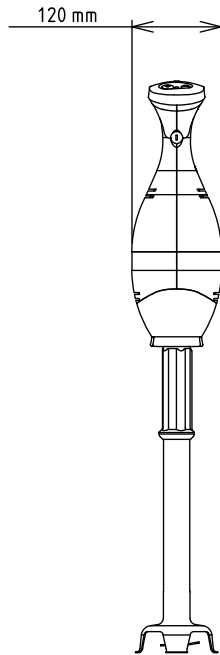

Előlnézet

EI = Elektromos csatlakozás

Elektromos

Tápfeszültség:	220-240 V/1 ph/50/60 Hz
Felvett teljesítmény:	0.75 kW
Összes Watt:	0.75 kW

Technikai információ:

Külső méretek, szélesség:	138 mm
Külső méretek, mélység:	120 mm
Külső méretek, magasság:	340 mm
Szállítási súly:	3.5 kg